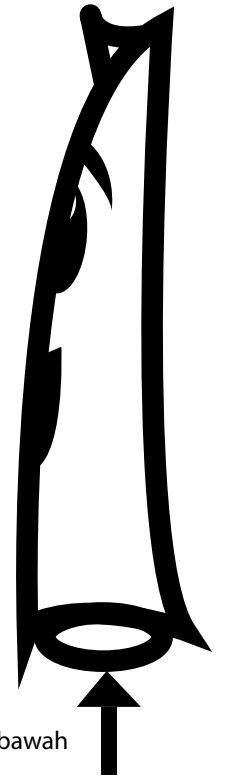

MASKOT
PEMILU
2019

TAMPAK BODI BELAKANG

TAMPAK BODI SAMPING

orang masuk dari bawah

BONEKA MASKOT BESAR SANG SURA