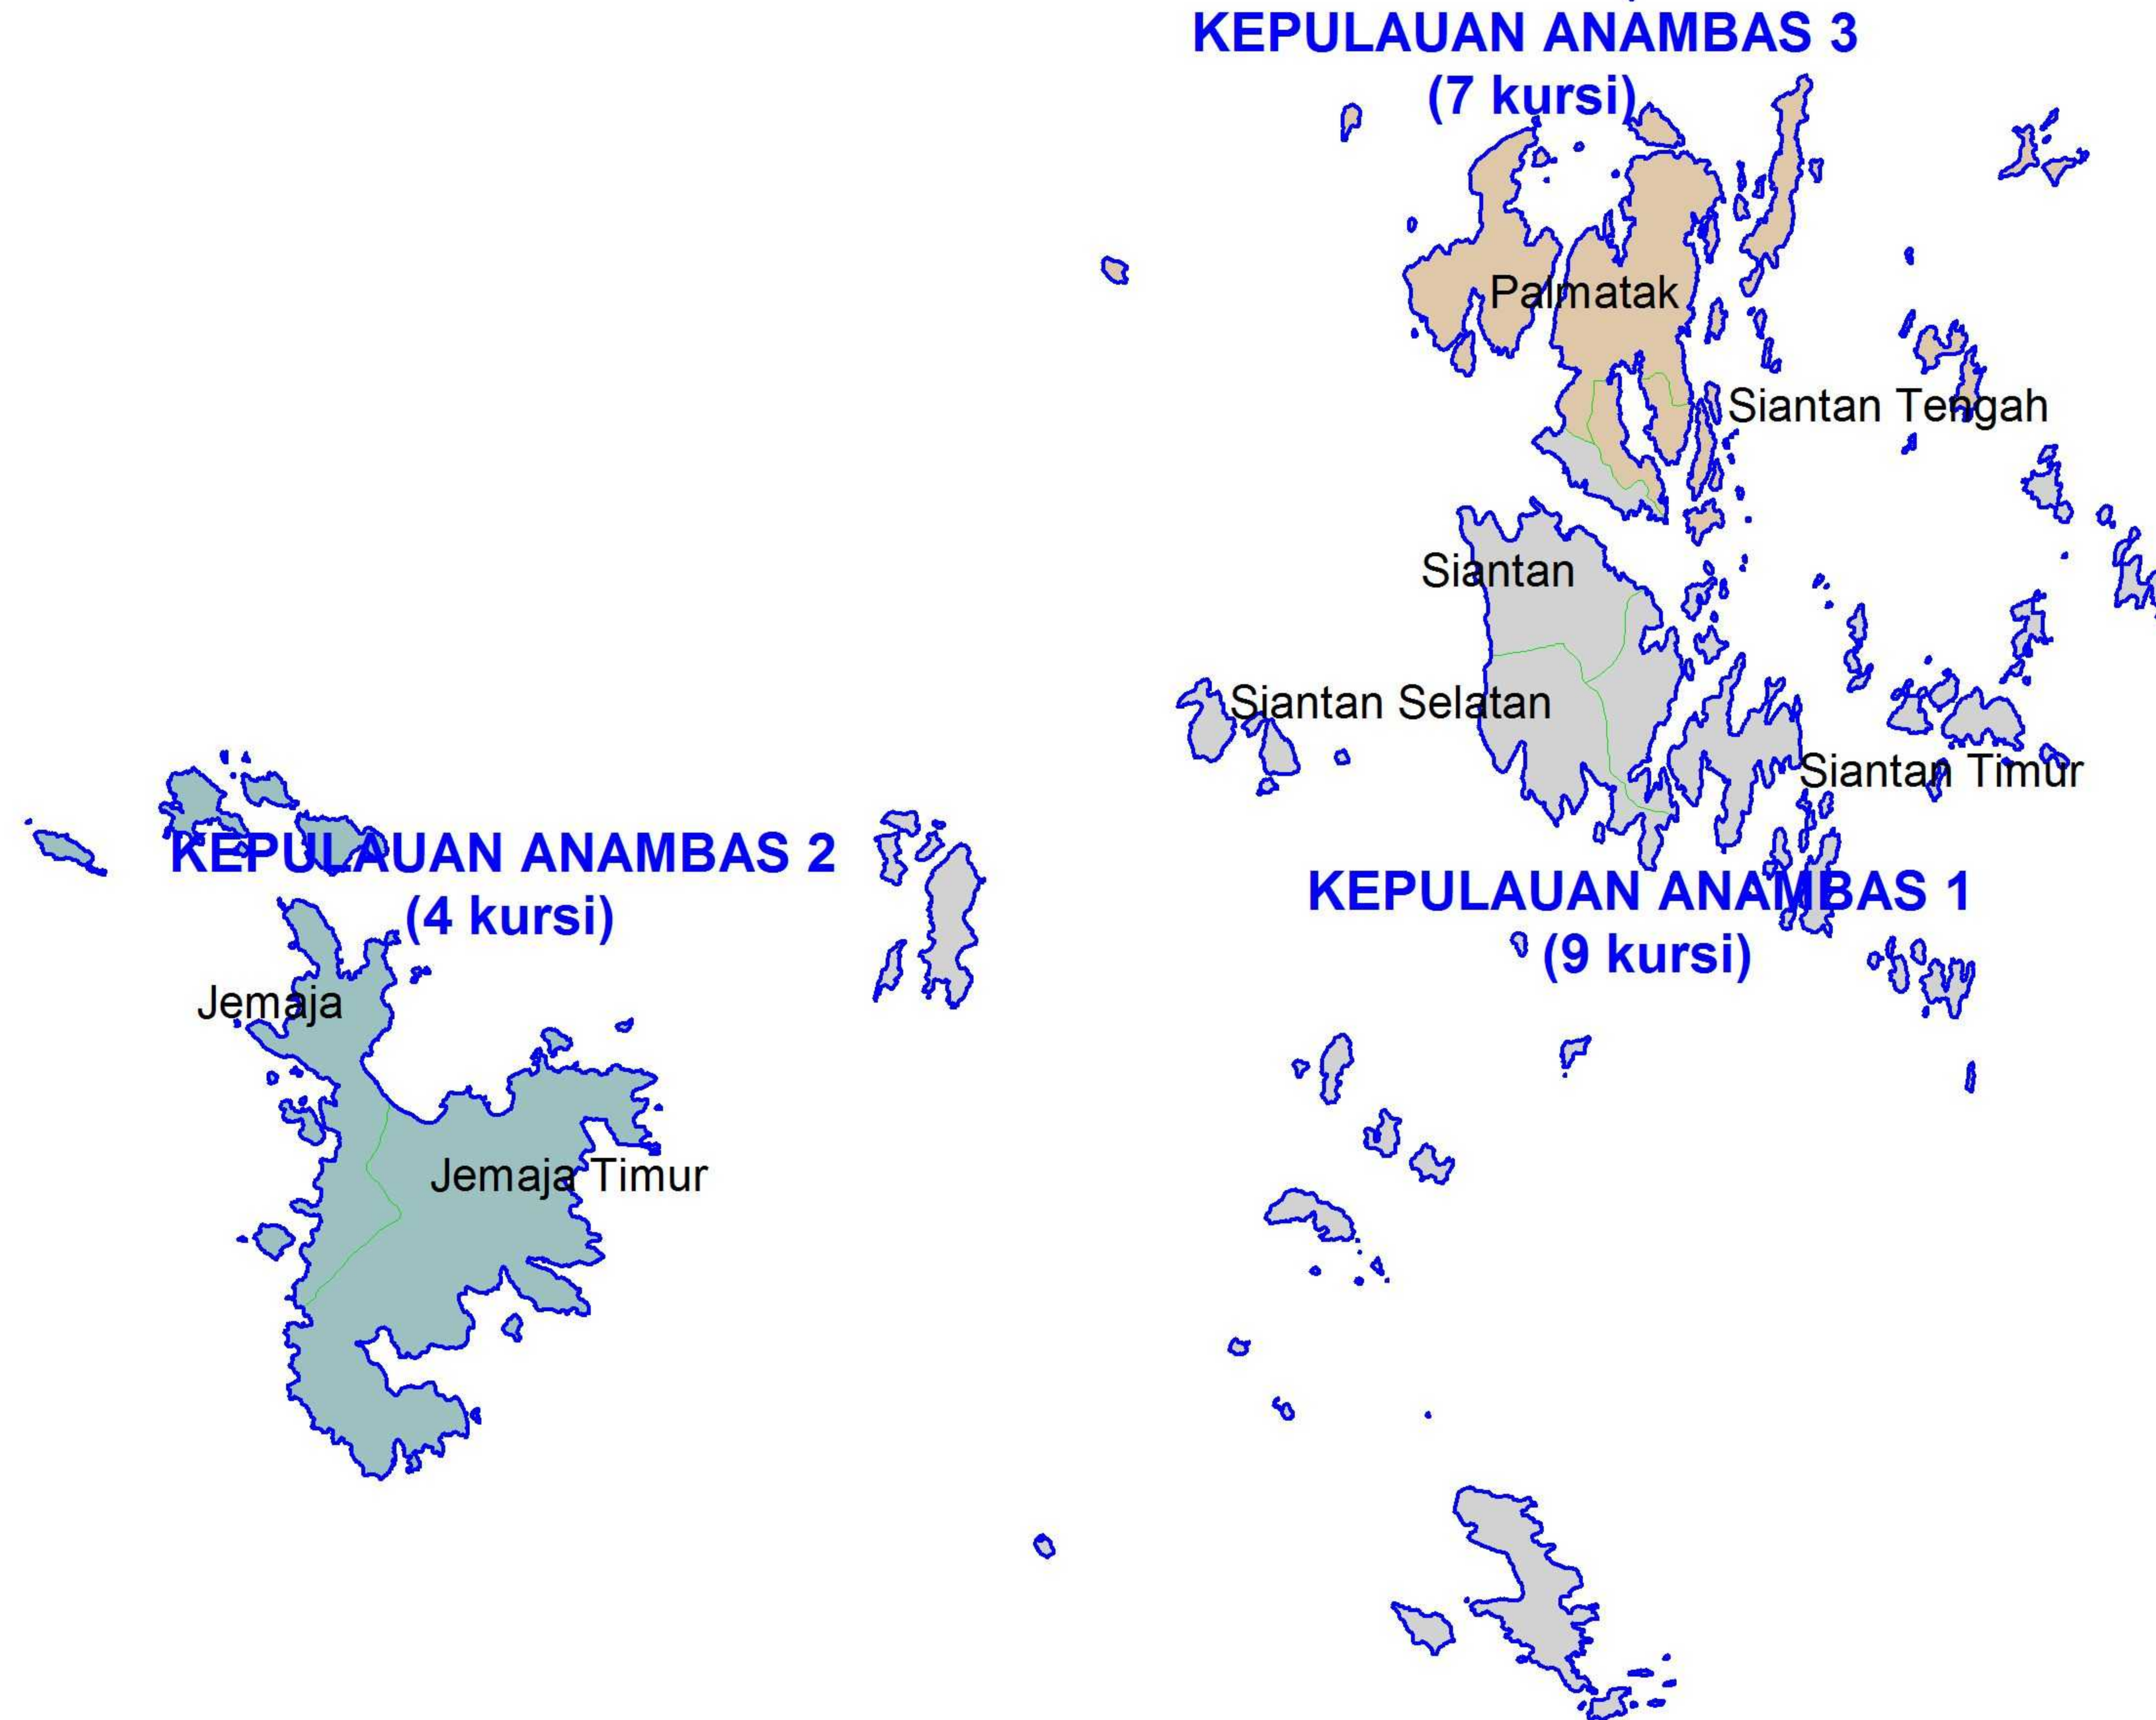

105°30' 105°40' 105°50' 106°00' 106°10' 106°20' 106°30' 106°40'

KOMISI PEMILIHAN UMUM
PEMILU 2014

DAERAH PEMILIHAN
ANGGOTA DPRD
KABUPATEN KEPULAUAN ANAMBAS
PROVINSI KEPULAUAN RIAU

20 KURSI - 3 DAERAH PEMILIHAN
JUMLAH PENDUDUK : 43.993 JIWA
BPPd : 2.199

Keterangan :

- : Batas Provinsi
- : Batas Kabupaten/Kota
- : Batas Kecamatan
- : Garis Pantai/Danau/Waduk

Daerah Pemilihan

- KEPULAUAN ANAMBAS 1**
Siantan
Siantan Selatan
Siantan Timur
- KEPULAUAN ANAMBAS 2**
Jemaja
Jemaja Timur
- KEPULAUAN ANAMBAS 3**
Palmatak
Siantan Tengah

Lampiran III : Keputusan Komisi Pemilihan Umum
Nomor : 102/Kpts/KPU/TAHUN 2013
Tanggal : 9 Maret 2013

KOMISI PEMILIHAN UMUM
Ketua,
ttd

Husni Kamil Manik

Inset Peta Kab/Kota

Inset Peta Provinsi

3°20'
3°10'
3°00'
2°50'
2°40'
2°30'
2°20'

105°30' 105°40' 105°50' 106°00' 106°10' 106°20' 106°30' 106°40'