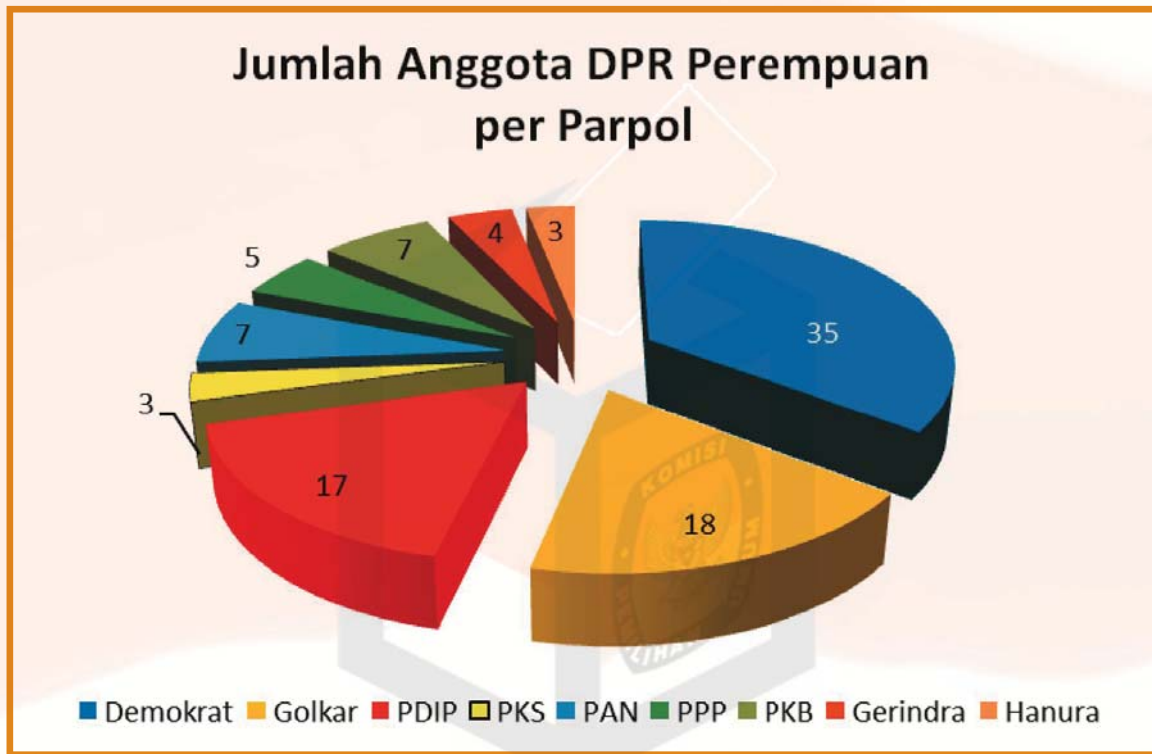

Grafik Anggota DPR RI Perempuan Terpilih