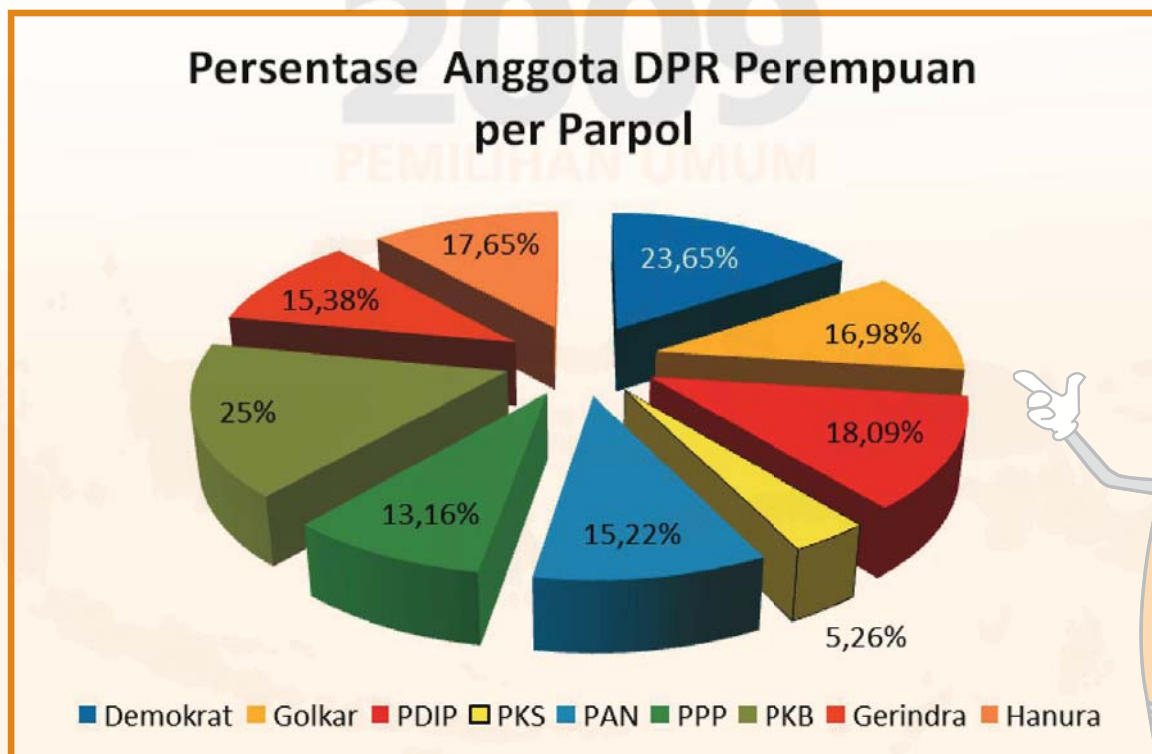

Grafik Anggota DPR RI Perempuan Terpilih