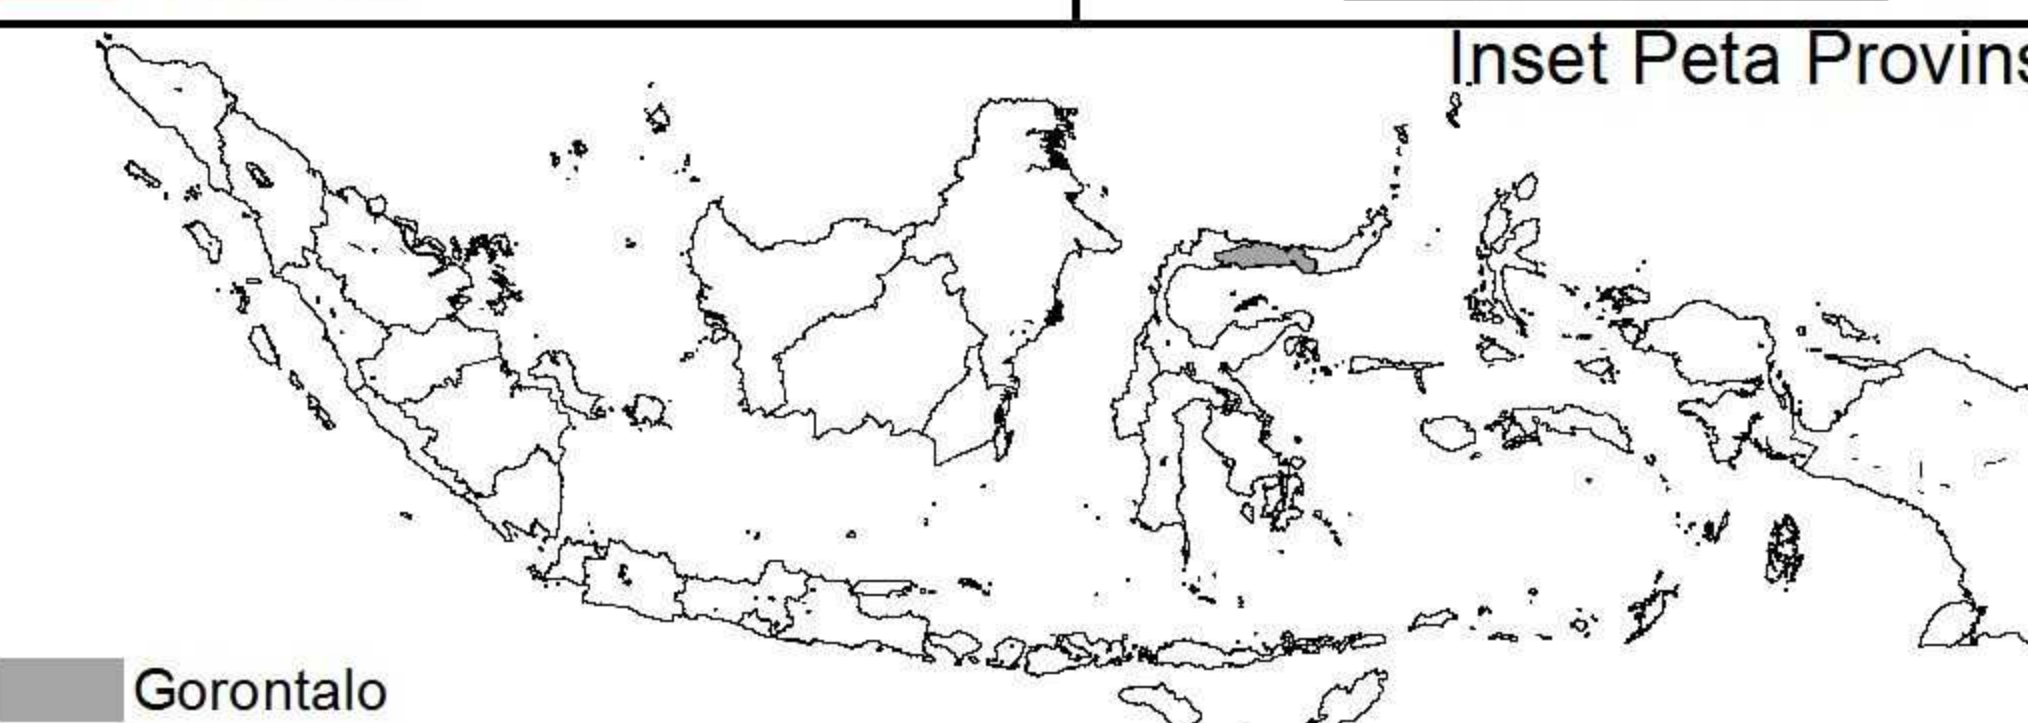

Daerah Pemilihan

GORONTALO 1 Limboto Limboto Barat	GORONTALO 5 Asparaga Bilato Boliyohuto Mootilango Tolangohula
GORONTALO 2 Talaga Jaya Telaga Telaga Biru Tilango	
GORONTALO 3 Batudaa Batudaa Pantai Biluhu Bongomeme Dungaliyo Tabongo	
GORONTALO 4 Pulubala Tibawa	

Lampiran III : Keputusan Komisi Pemilihan Umum
Nomor : 120/Kpts/KPU/TAHUN 2013
Tanggal : 9 Maret 2013

KOMISI PEMILIHAN UMUM
Ketua,
ttd

Husni Kamil Manik

Inset Peta Kab/Kota

Gorontalo

U

Inset Peta Provinsi