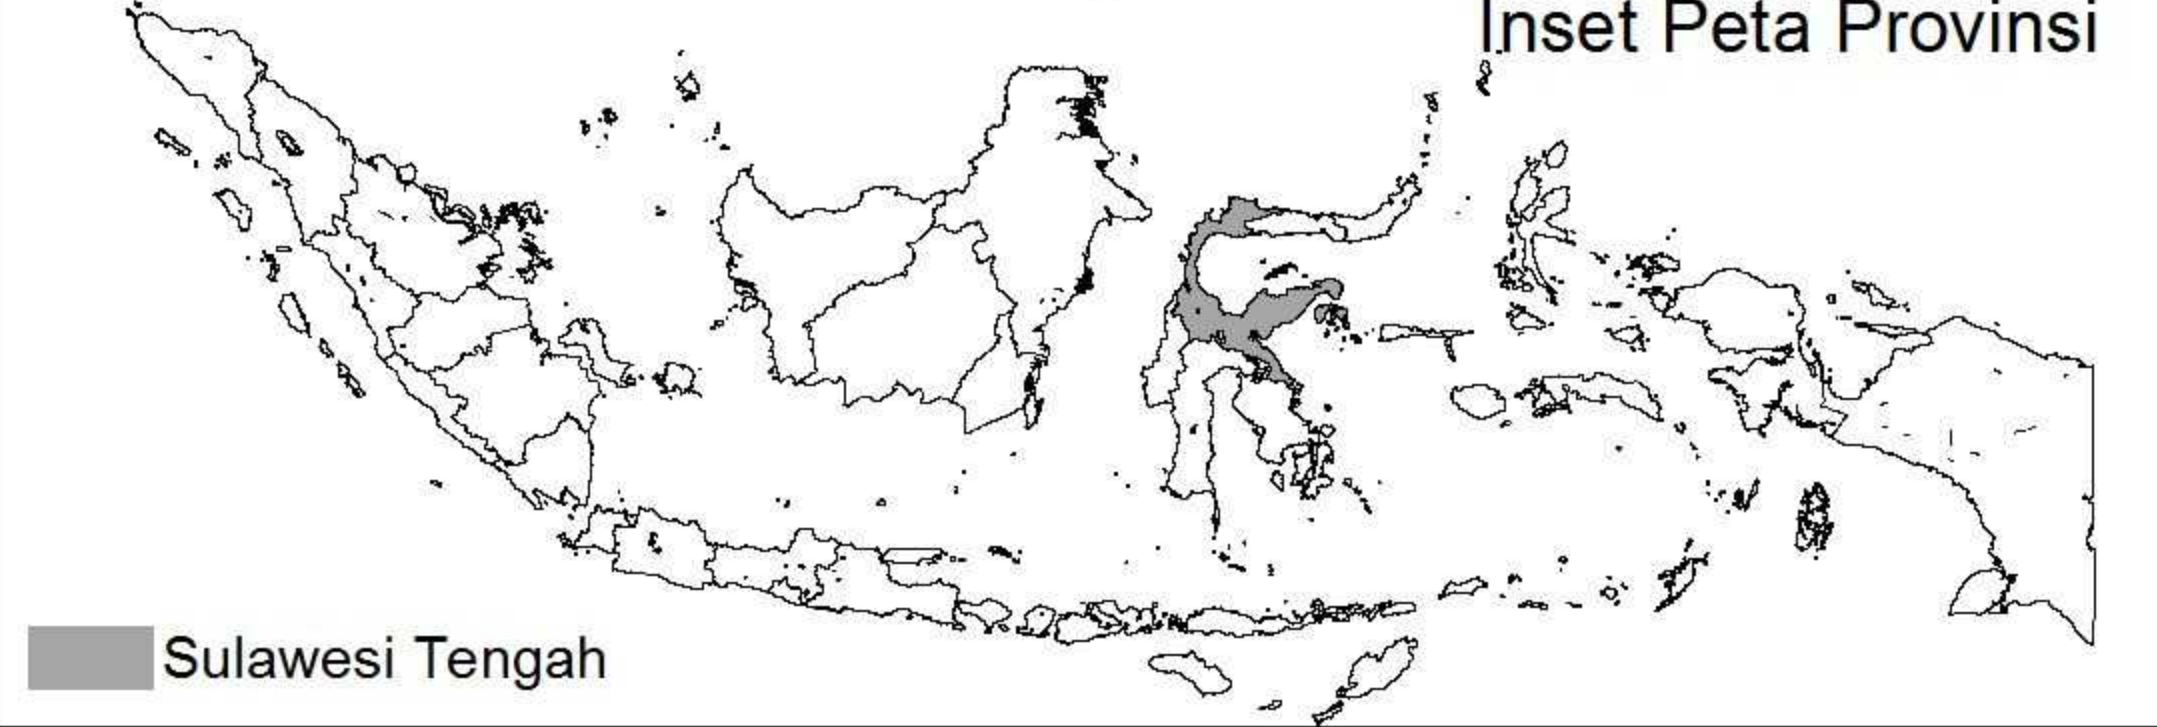

- : Batas Provinsi
- : Batas Kabupaten/Kota
- : Batas Kecamatan
- : Garis Pantai/Danau/Waduk

Daerah Pemilihan

BUOL 1

- Biau
- Karamat
- Lipunoto

BUOL 2

- Bunobogu
- Gadung
- Paleleh
- Paleleh Barat

BUOL 3

- Bokat
- Bukal
- Momunu
- Tiloan

Lampiran III : Keputusan Komisi Pemilihan Umum
Nomor : 117/Kpts/KPU/TAHUN 2013
Tanggal : 9 Maret 2013

KOMISI PEMILIHAN UMUM
Ketua,
ttd

Husni Kamil Manik

Inset Peta Kab/Kota

Buol

U

Inset Peta Provinsi

Sulawesi Tengah