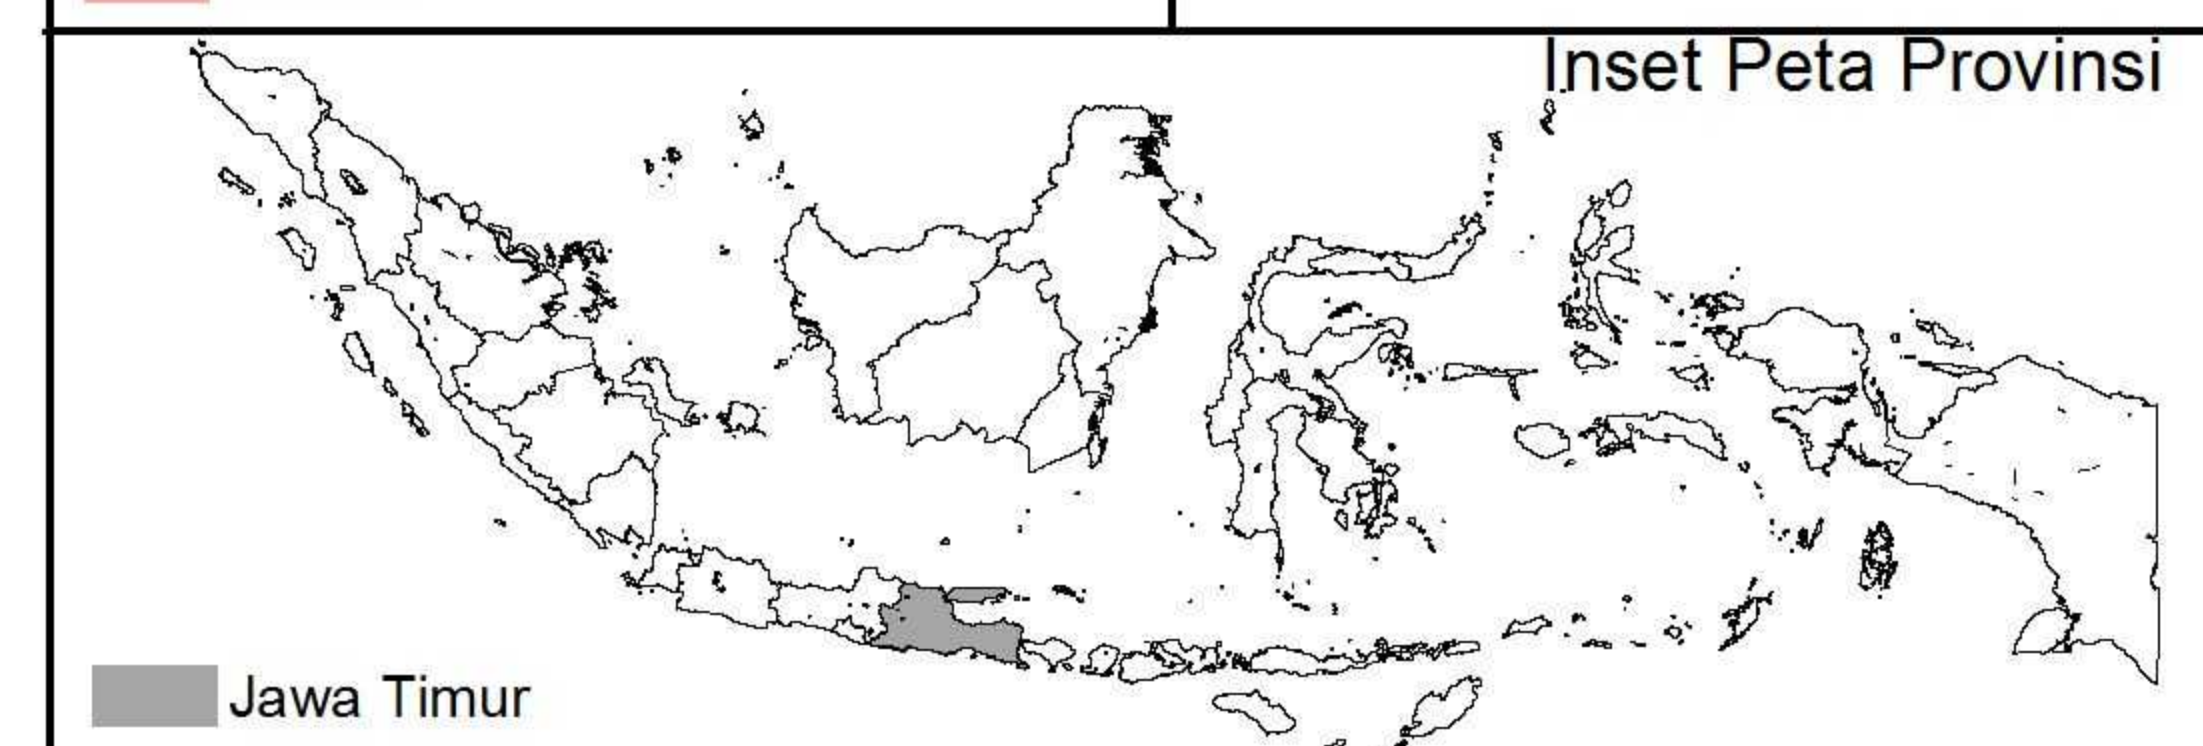

Daerah Pemilihan

TUBAN 1	TUBAN 4
Kerek Merakurak Montong Tuban	Bangilan Kenduruan Parengan Senori Singgahan
TUBAN 2	TUBAN 5
Palang Plumpang Widang	Bancar Jatirogo Jenu Tambakboyo
TUBAN 3	
Grabagan Rengel Semanding Soko	

Lampiran III : Keputusan Komisi Pemilihan Umum
Nomor : 107/Kpts/KPU/TAHUN 2013
Tanggal : 9 Maret 2013

KOMISI PEMILIHAN UMUM
Ketua,
ttd

Husni Kamil Manik

Inset Peta Kab/Kota

U

Inset Peta Provinsi