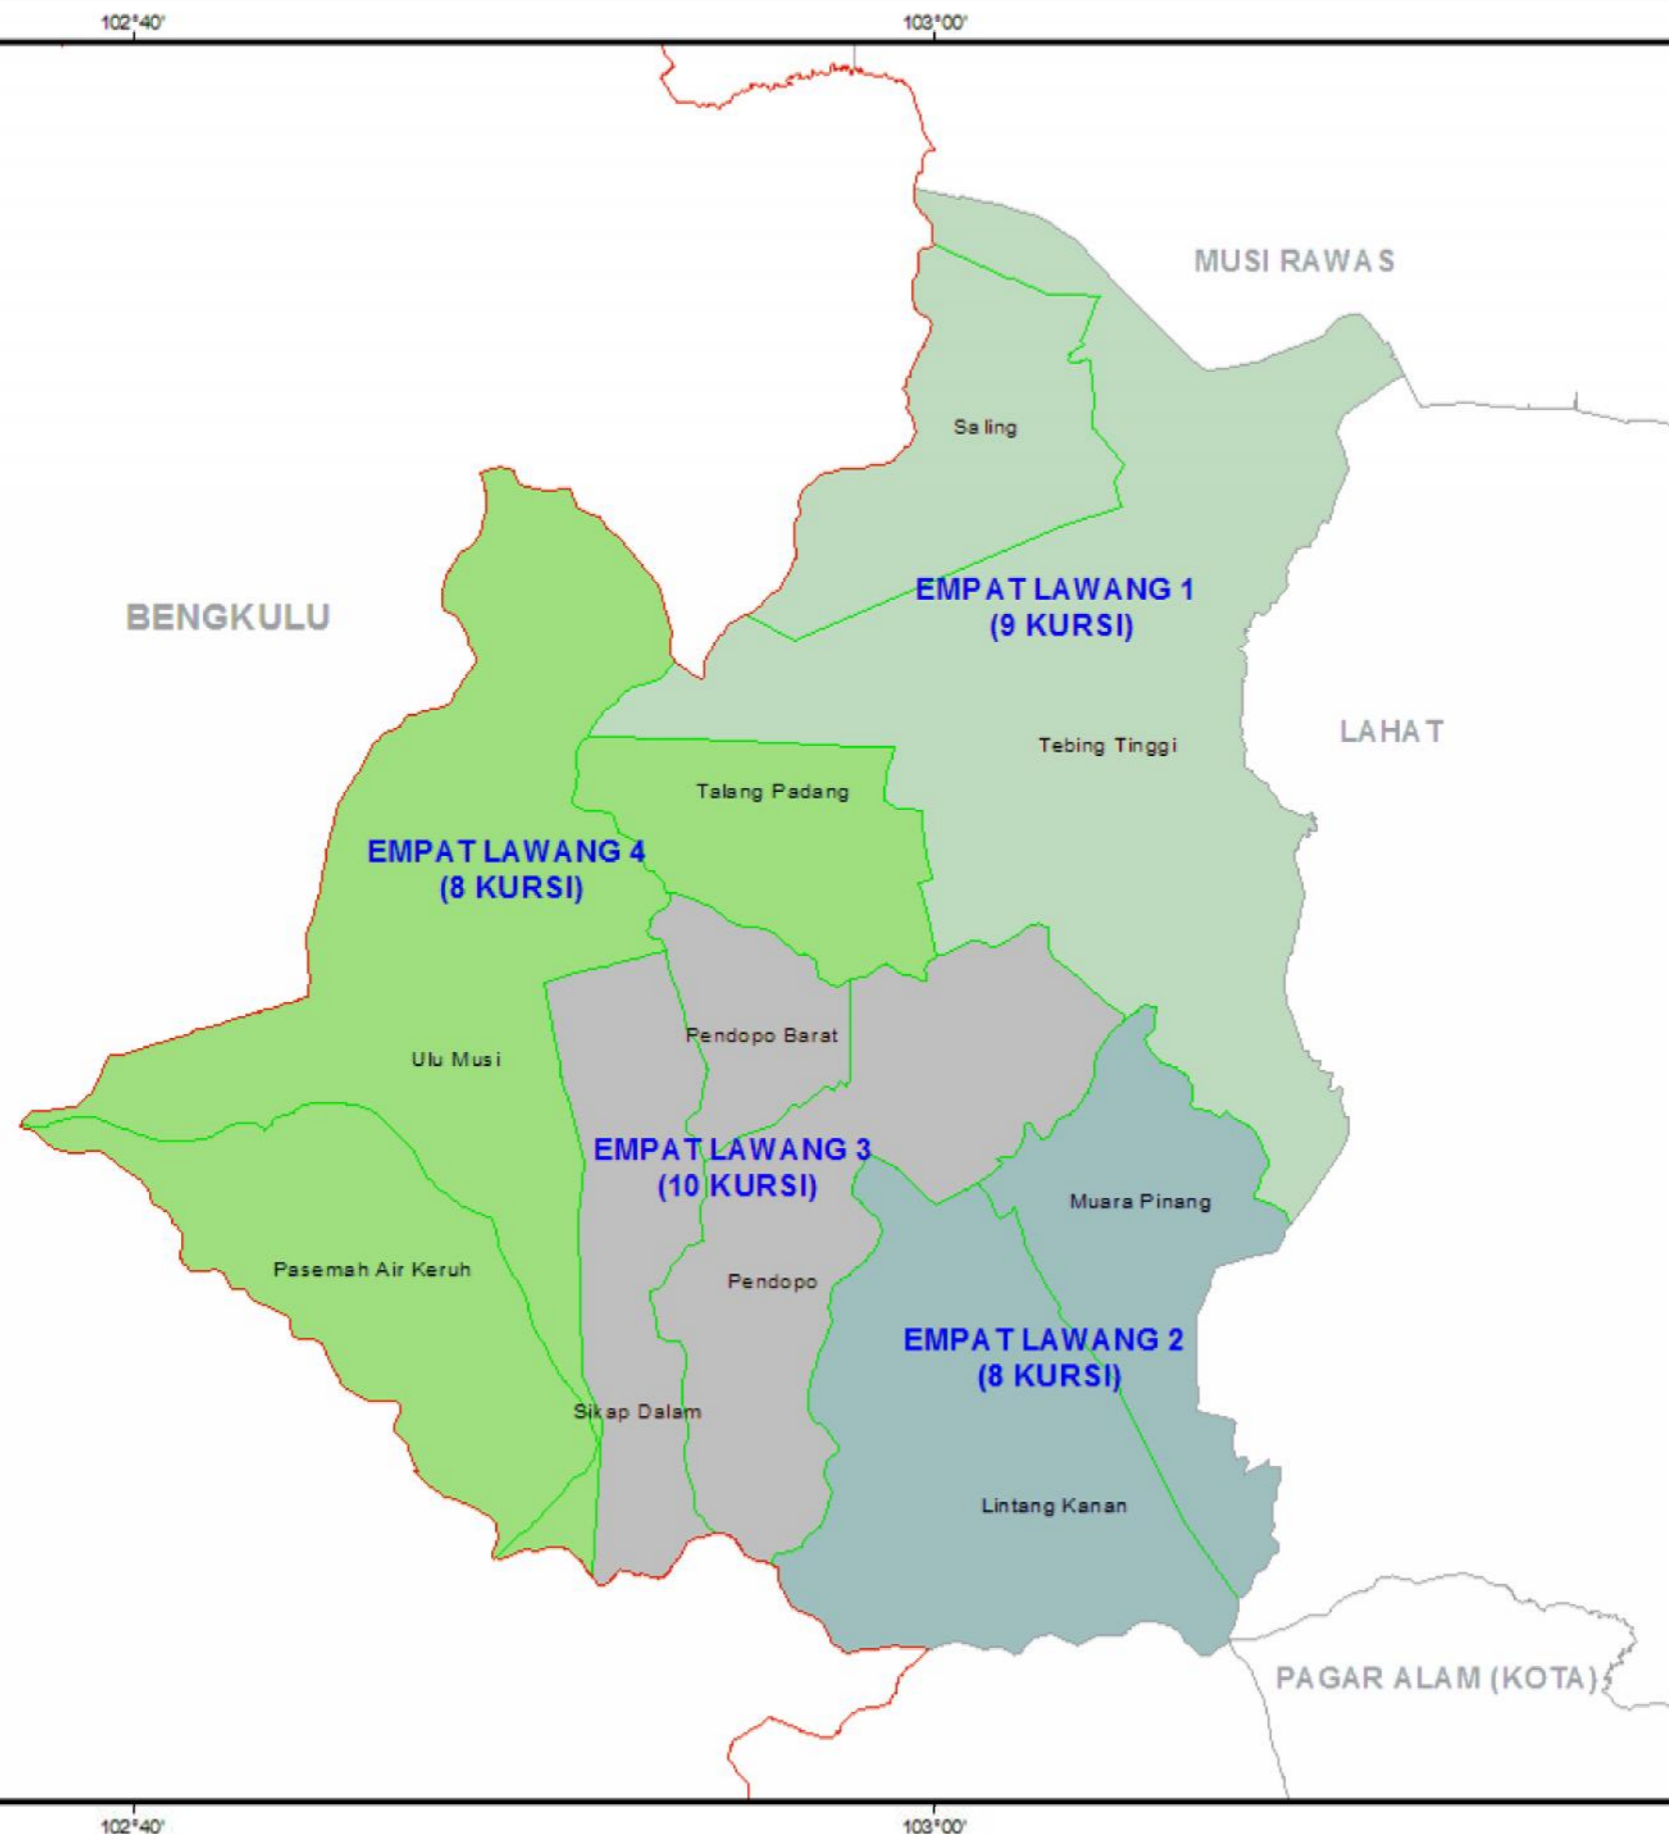

KOMISI PEMILIHAN UMUM
PEMILU 2014

**DAERAH PEMILIHAN
ANGGOTA DPRD
KABUPATEN EMPAT LAWANG
PROVINSI SUMATERA SELATAN**

**35 KURSI - 4 DAERAH PEMILIHAN
JUMLAH PENDUDUK : 317,819 JIWA
BPPd : 9,080 JIWA**

Keterangan :

- : Batas Provinsi
- : Batas Kabupaten/Kota
- : Batas Kecamatan
- : Garis Pantai/Danau/Waduk

Daerah Pemilihan

- EMPAT LAWANG 1**
Saling
Tebing Tinggi
- EMPAT LAWANG 2**
Lintang Kanan
Muara Pinang
- EMPAT LAWANG 3**
Pendopo
Pendopo Barat
Sikap Dalam
- EMPAT LAWANG 4**
Pasemah Air Keruh
Talang Padang
Ulu Musi

102°40'

103°00'

MUSI RAWAS

BENGKULU

**EMPAT LAWANG 1
(9 KURSI)**

Saling

Tebing Tinggi

LAHAT

Talang Padang

**EMPAT LAWANG 4
(8 KURSI)**

Lintang Kanan

Ulu Musi

Pendopo Barat

Muara Pinang

Pasemah Air Keruh

Pendopo